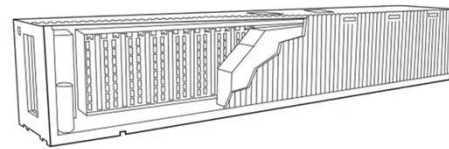

[Get Price](#)

 **TAX FREE**    

**Product Model**  
HJ-ESS-215A(100KW/215KWh)  
HJ-ESS-115A(50KW 115KWh)

**Dimensions**  
1600\*1280\*2200mm  
1600\*1200\*2000mm

**Rated Battery Capacity**  
215KWH/115KWH